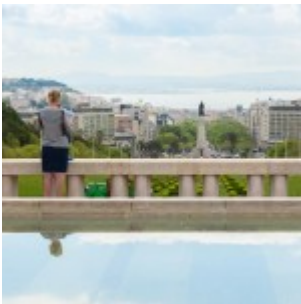

Lisboa Clássica [am]

Circuitos Sightseeing : A partir de 35.00€

Já ouviu falar no céu de Lisboa? É um céu diferente de todos outros, sabia? Tem de vê-lo com os seus próprios olhos enquanto descobre os tradicionais encantos desta cidade a ponto luz bordada.

 Inglês

Descrição

Lisboa tem uma luz única, faça chuva ou faça sol. Queremos que a sinta e que a veja refletida nos sítios que fazem de Lisboa uma cidade especial, cheia de história e tradições. Vamos levá-lo aos monumentos que testemunham a nossa grande viagem por mares nunca dantes navegados e onde encontramos um dos museus mais encantadores, com o Tejo sempre a acompanhar este nosso passeio. Iremos também a um dos bairros mais antigos e típicos de Lisboa, onde o fado ecoa a cada esquina. Venha connosco sentir o céu