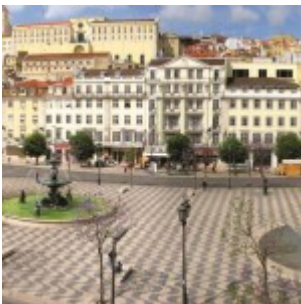

Lisboa Clássica [am]

Circuitos Sightseeing : A partir de 35.00€

Já ouviu falar no céu de Lisboa? É um céu diferente de todos outros, sabia? Tem de vê-lo com os seus próprios olhos enquanto descobre os tradicionais encantos desta cidade a ponto luz bordada.

 Inglês

Descrição

Lisboa tem uma luz única, faça chuva ou faça sol. Queremos que a sinta e que a veja refletida nos sítios que fazem de Lisboa uma cidade especial, cheia de história e tradições. Vamos levá-lo aos monumentos que testemunham a nossa grande viagem por mares nunca dantes navegados e onde encontramos um dos museus mais encantadores, com o Tejo sempre a acompanhar este nosso passeio. Iremos também a um dos bairros mais antigos e típicos de Lisboa, onde o fado ecoa a cada esquina. Venha connosco sentir o céu