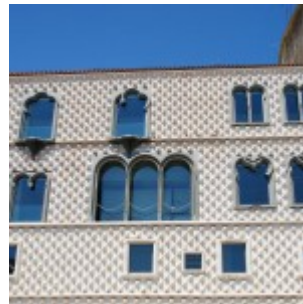

Lisboa Clássica [am]

Circuitos Sightseeing : A partir de 35.00€

Já ouviu falar no céu de Lisboa? É um céu diferente de todos outros, sabia? Tem de vê-lo com os seus próprios olhos enquanto descobre os tradicionais encantos desta cidade a ponto luz bordada.

 Inglês

Descrição

Lisboa tem uma luz única, faça chuva ou faça sol. Queremos que a sinta e que a veja refletida nos sítios que fazem de Lisboa uma cidade especial, cheia de história e tradições. Vamos levá-lo aos monumentos que testemunham a nossa grande viagem por mares nunca dantes navegados e onde encontramos um dos museus mais encantadores, com o Tejo sempre a acompanhar este nosso passeio. Iremos também a um dos bairros mais antigos e típicos de Lisboa, onde o fado ecoa a cada esquina. Venha connosco sentir o céu