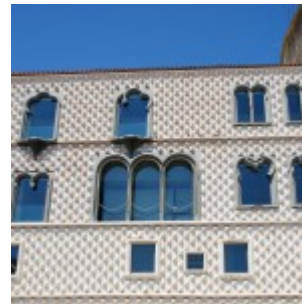

## Lisboa Clássica [am]

Circuitos Sightseeing : A partir de 35.00€

Já ouviu falar no céu de Lisboa? É um céu diferente de todos outros, sabia? Tem de vê-lo com os seus próprios olhos enquanto descobre os tradicionais encantos desta cidade a ponto luz bordada.

### Descrição

Lisboa tem uma luz única, faça chuva ou faça sol. Queremos que a sinta e que a veja refletida nos sítios que fazem de Lisboa uma cidade especial, cheia de história e tradições. Vamos levá-lo aos monumentos que testemunham a nossa grande viagem por mares nunca dantes navegados e onde encontramos um dos museus mais encantadores, com o Tejo sempre a acompanhar este nosso passeio. Iremos também a um dos bairros mais antigos e típicos de Lisboa, onde o fado ecoa a cada esquina. Venha connosco sentir o céu